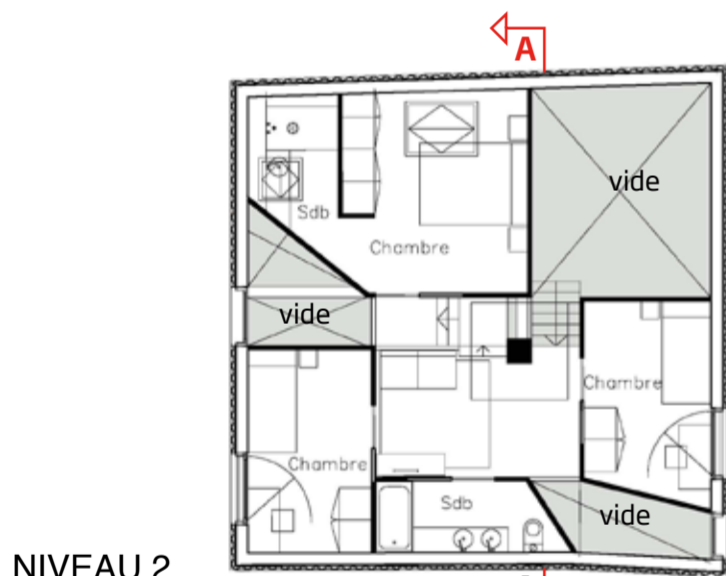

## L'ARBRE DANS LA MAISON

Le projet est situé dans la commune de MONTERBLANC, sur un terrain de 675 m<sup>2</sup> en périphérie du Bourg, au voisinage composé essentiellement de maisons individuelles. La parcelle, fruit de la division du terrain voisin, présente une forme en "L" avec une première partie longue et étroite (38m x 9m) connectée avec la rue. La seconde partie, rectangulaire (21m x 15m), est entourée de trois terrains mitoyens déjà bâtis. La nouvelle maison se situe à un double point stratégique : dans le resserrement de la parcelle, et dans l'alignement de la maison existante coté Ouest.

Cette position permet de préserver les vues et limiter les vis-à-vis avec les maisons voisines. Mais aussi faire limite entre une zone publique (l'entrée) et une zone privée (le jardin). Le rez-de-chaussée de la maison s'organise en deux demi-niveaux (+0.3m et -0.9m) qui permettent de lier chaque pièce de vie avec le terrain naturel malgré la déclivité de celui-ci. De cette façon, la cuisine, le salon et le séjour profitent chacun d'une sortie directe au jardin.