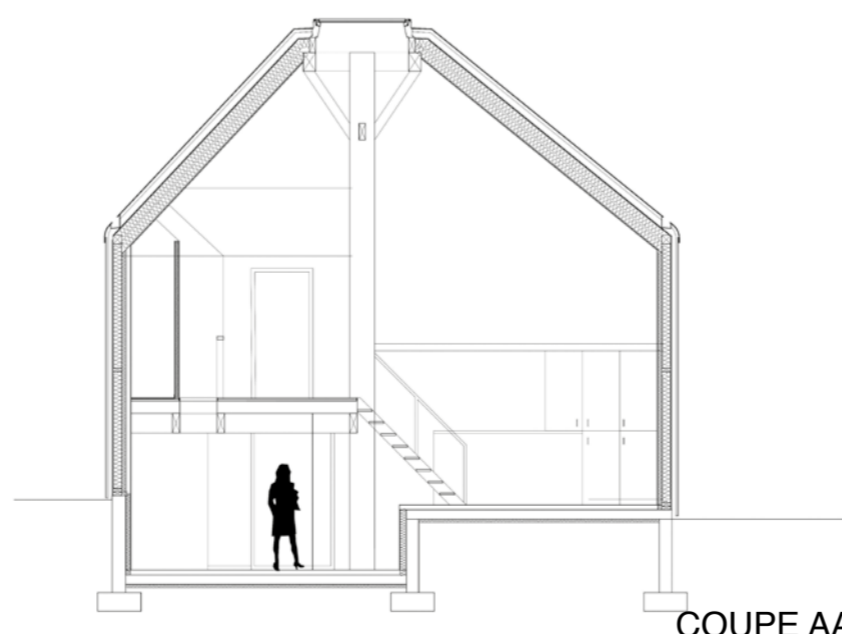

## L'ARBRE DANS LA MAISON

Le projet est situé dans la commune de MONTERBLANC, sur un terrain de 675 m<sup>2</sup> en périphérie du Bourg, au voisinage composé essentiellement de maisons individuelles. La parcelle, fruit de la division du terrain voisin, présente une forme en "L" avec une première partie longue et étroite (38m x 9m) connectée avec la rue. La seconde partie, rectangulaire (21m x 15m), est entourée de trois terrains mitoyens déjà bâtis. La nouvelle maison se situe à un double point stratégique : dans le resserrement de la parcelle, et dans l'alignement de la maison existante coté Ouest.

Cette position permet de préserver les vues et limiter les vis-à-vis avec les maisons voisines. Mais aussi faire limite entre une zone publique (l'entrée) et une zone privée (le jardin). Le rez-de-chaussée de la maison s'organise en deux demi-niveaux (+0.3m et -0.9m) qui permettent de lier chaque pièce de vie avec le terrain naturel malgré la déclivité de celui-ci. De cette façon, la cuisine, le salon et le séjour profitent chacun d'une sortie directe au jardin.

NIVEAU 2

NIVEAU 1

RDC

COUPE AA

La structure de la maison s'articule autour d'un seul poteau qui organise tout l'espace intérieur. Simple, mais spectaculaire en même temps, cette configuration ramène la lumière zénithale au cœur de la maison à travers 4 lucarnes situées au point le plus élevé de la charpente.