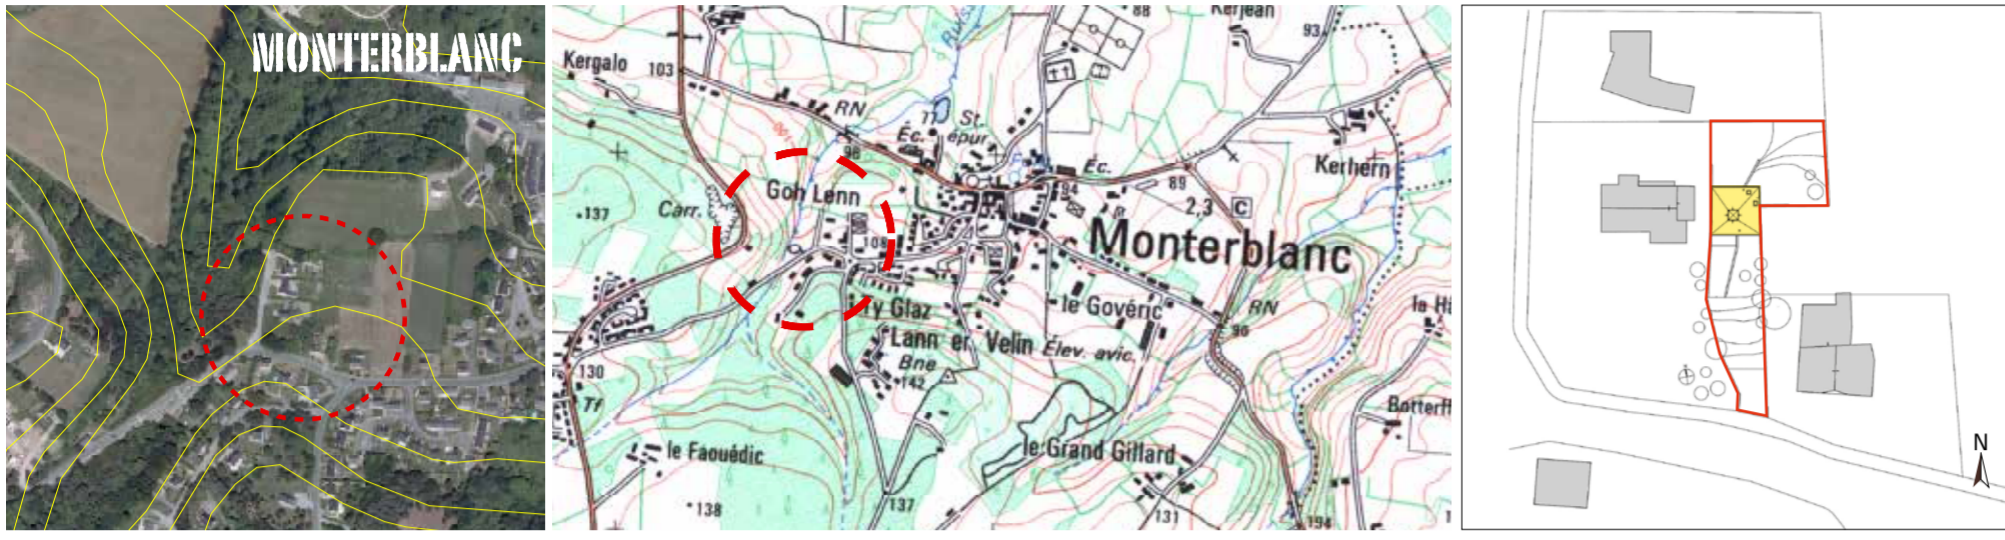

# L'ARBRE DANS LA MAISON

Achèvement des travaux : ..... octobre 2013  
 Maître d'ouvrage : ..... confidentiel  
 Maître d'œuvre : ..... ONZE 04  
 SARL d'Architecture - Nantes  
 Surface du terrain : ..... 672 m<sup>2</sup>  
 Surface utile de la maison : ..... 135 m<sup>2</sup>

## L'ARBRE DANS LA MAISON

Le projet est situé dans la commune de MONTERBLANC, sur un terrain de 675 m<sup>2</sup> en périphérie du Bourg, au voisinage composé essentiellement de maisons individuelles. La parcelle, fruit de la division du terrain voisin, présente une forme en "L" avec une première partie longue et étroite (38m x 9m) connectée avec la rue. La seconde partie, rectangulaire (21m x 15m), est entourée de trois terrains mitoyens déjà bâtis. La nouvelle maison se situe à un double point stratégique : dans le resserrement de la parcelle, et dans l'alignement de la maison existante coté Ouest.

Cette position permet de préserver les vues et limiter les vis-à-vis avec les maisons voisines. Mais aussi faire limite entre une zone publique (l'entrée) et une zone privée (le jardin). Le rez-de-chaussée de la maison s'organise en deux demi-niveaux (+0.3m et -0.9m) qui permettent de lier chaque pièce de vie avec le terrain naturel malgré la déclivité de celui-ci. De cette façon, la cuisine, le salon et le séjour profitent chacun d'une sortie directe au jardin.

NIVEAU 2

NIVEAU 1

RDC

COUPE AA

La structure de la maison s'articule autour d'un seul poteau qui organise tout l'espace intérieur. Simple, mais spectaculaire en même temps, cette configuration ramène la lumière zénithale au cœur de la maison à travers 4 lucarnes situées au point le plus élevé de la charpente.