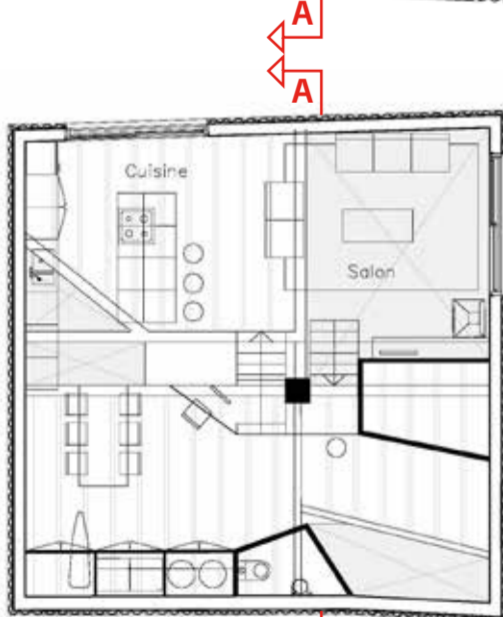

MAISONS DE MOINS DE 165 000 € TTC

LAUREAT

L'ARBRE DANS LA MAISON

Achèvement des travaux : ..... octobre 2013
Maître d'ouvrage : ..... confidentiel
Maître d'œuvre : ..... ONZE 04
SARL d'Architecture - Nantes
Surface du terrain : ..... 672 m²
Surface utile de la maison : ..... 135 m²

Textes, données et documents fournis par le Maître d'Oeuvre

L'ARBRE DANS LA MAISON

Le projet est situé dans la commune de MONTERBLANC, sur un terrain de 675 m² en périphérie du Bourg, au voisinage composé essentiellement de maisons individuelles. La parcelle, fruit de la division du terrain voisin, présente une forme en "L" avec une première partie longue et étroite (38m x 9m) connectée avec la rue. La seconde partie, rectangulaire (21m x 15m), est entourée de trois terrains mitoyens déjà bâtis. La nouvelle maison se situe à un double point stratégique : dans le resserrement de la parcelle, et dans l'alignement de la maison existante coté Ouest.

Cette position permet de préserver les vues et limiter les vis-à-vis avec les maisons voisines. Mais aussi faire limite entre une zone publique (l'entrée) et une zone privée (le jardin). Le rez-de-chaussée de la maison s'organise en deux demi-niveaux (+0.3m et -0.9m) qui permettent de lier chaque pièce de vie avec le terrain naturel malgré la déclivité de celui-ci. De cette façon, la cuisine, le salon et le séjour profitent chacun d'une sortie directe au jardin.

La structure de la maison s'articule autour d'un seul poteau qui organise tout l'espace intérieur. Simple, mais spectaculaire en même temps, cette configuration ramène la lumière zénithale au cœur de la maison à travers 4 lucarnes situées au point le plus élevé de la charpente.

PRIX 2014
DES MAISONS DU MORBIHAN

FAITES NOUS
DÉCOUVRIR VOS
RÉALISATIONS