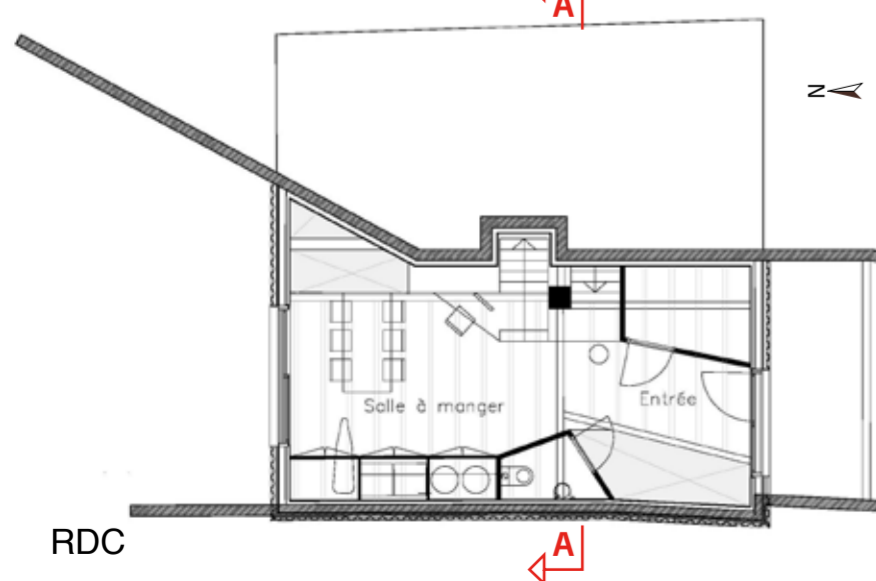

## L'ARBRE DANS LA MAISON

Le projet est situé dans la commune de MONTERBLANC, sur un terrain de 675 m<sup>2</sup> en périphérie du Bourg, au voisinage composé essentiellement de maisons individuelles. La parcelle, fruit de la division du terrain voisin, présente une forme en "L" avec une première partie longue et étroite (38m x 9m) connectée avec la rue. La seconde partie, rectangulaire (21m x 15m), est entourée de trois terrains mitoyens déjà bâtis. La nouvelle maison se situe à un double point stratégique : dans le resserrement de la parcelle, et dans l'alignement de la maison existante coté Ouest.

Cette position permet de préserver les vues et limiter les vis-à-vis avec les maisons voisines. Mais aussi faire limite entre une zone publique (l'entrée) et une zone privée (le jardin). Le rez-de-chaussée de la maison s'organise en deux demi-niveaux (+0.3m et -0.9m) qui permettent de lier chaque pièce de vie avec le terrain naturel malgré la déclivité de celui-ci. De cette façon, la cuisine, le salon et le séjour profitent chacun d'une sortie directe au jardin.

NIVEAU 2

NIVEAU 1

RDC

COUPE AA

La structure de la maison s'articule autour d'un seul poteau qui organise tout l'espace intérieur. Simple, mais spectaculaire en même temps, cette configuration ramène la lumière zénithale au cœur de la maison à travers 4 lucarnes situées au point le plus élevé de la charpente.