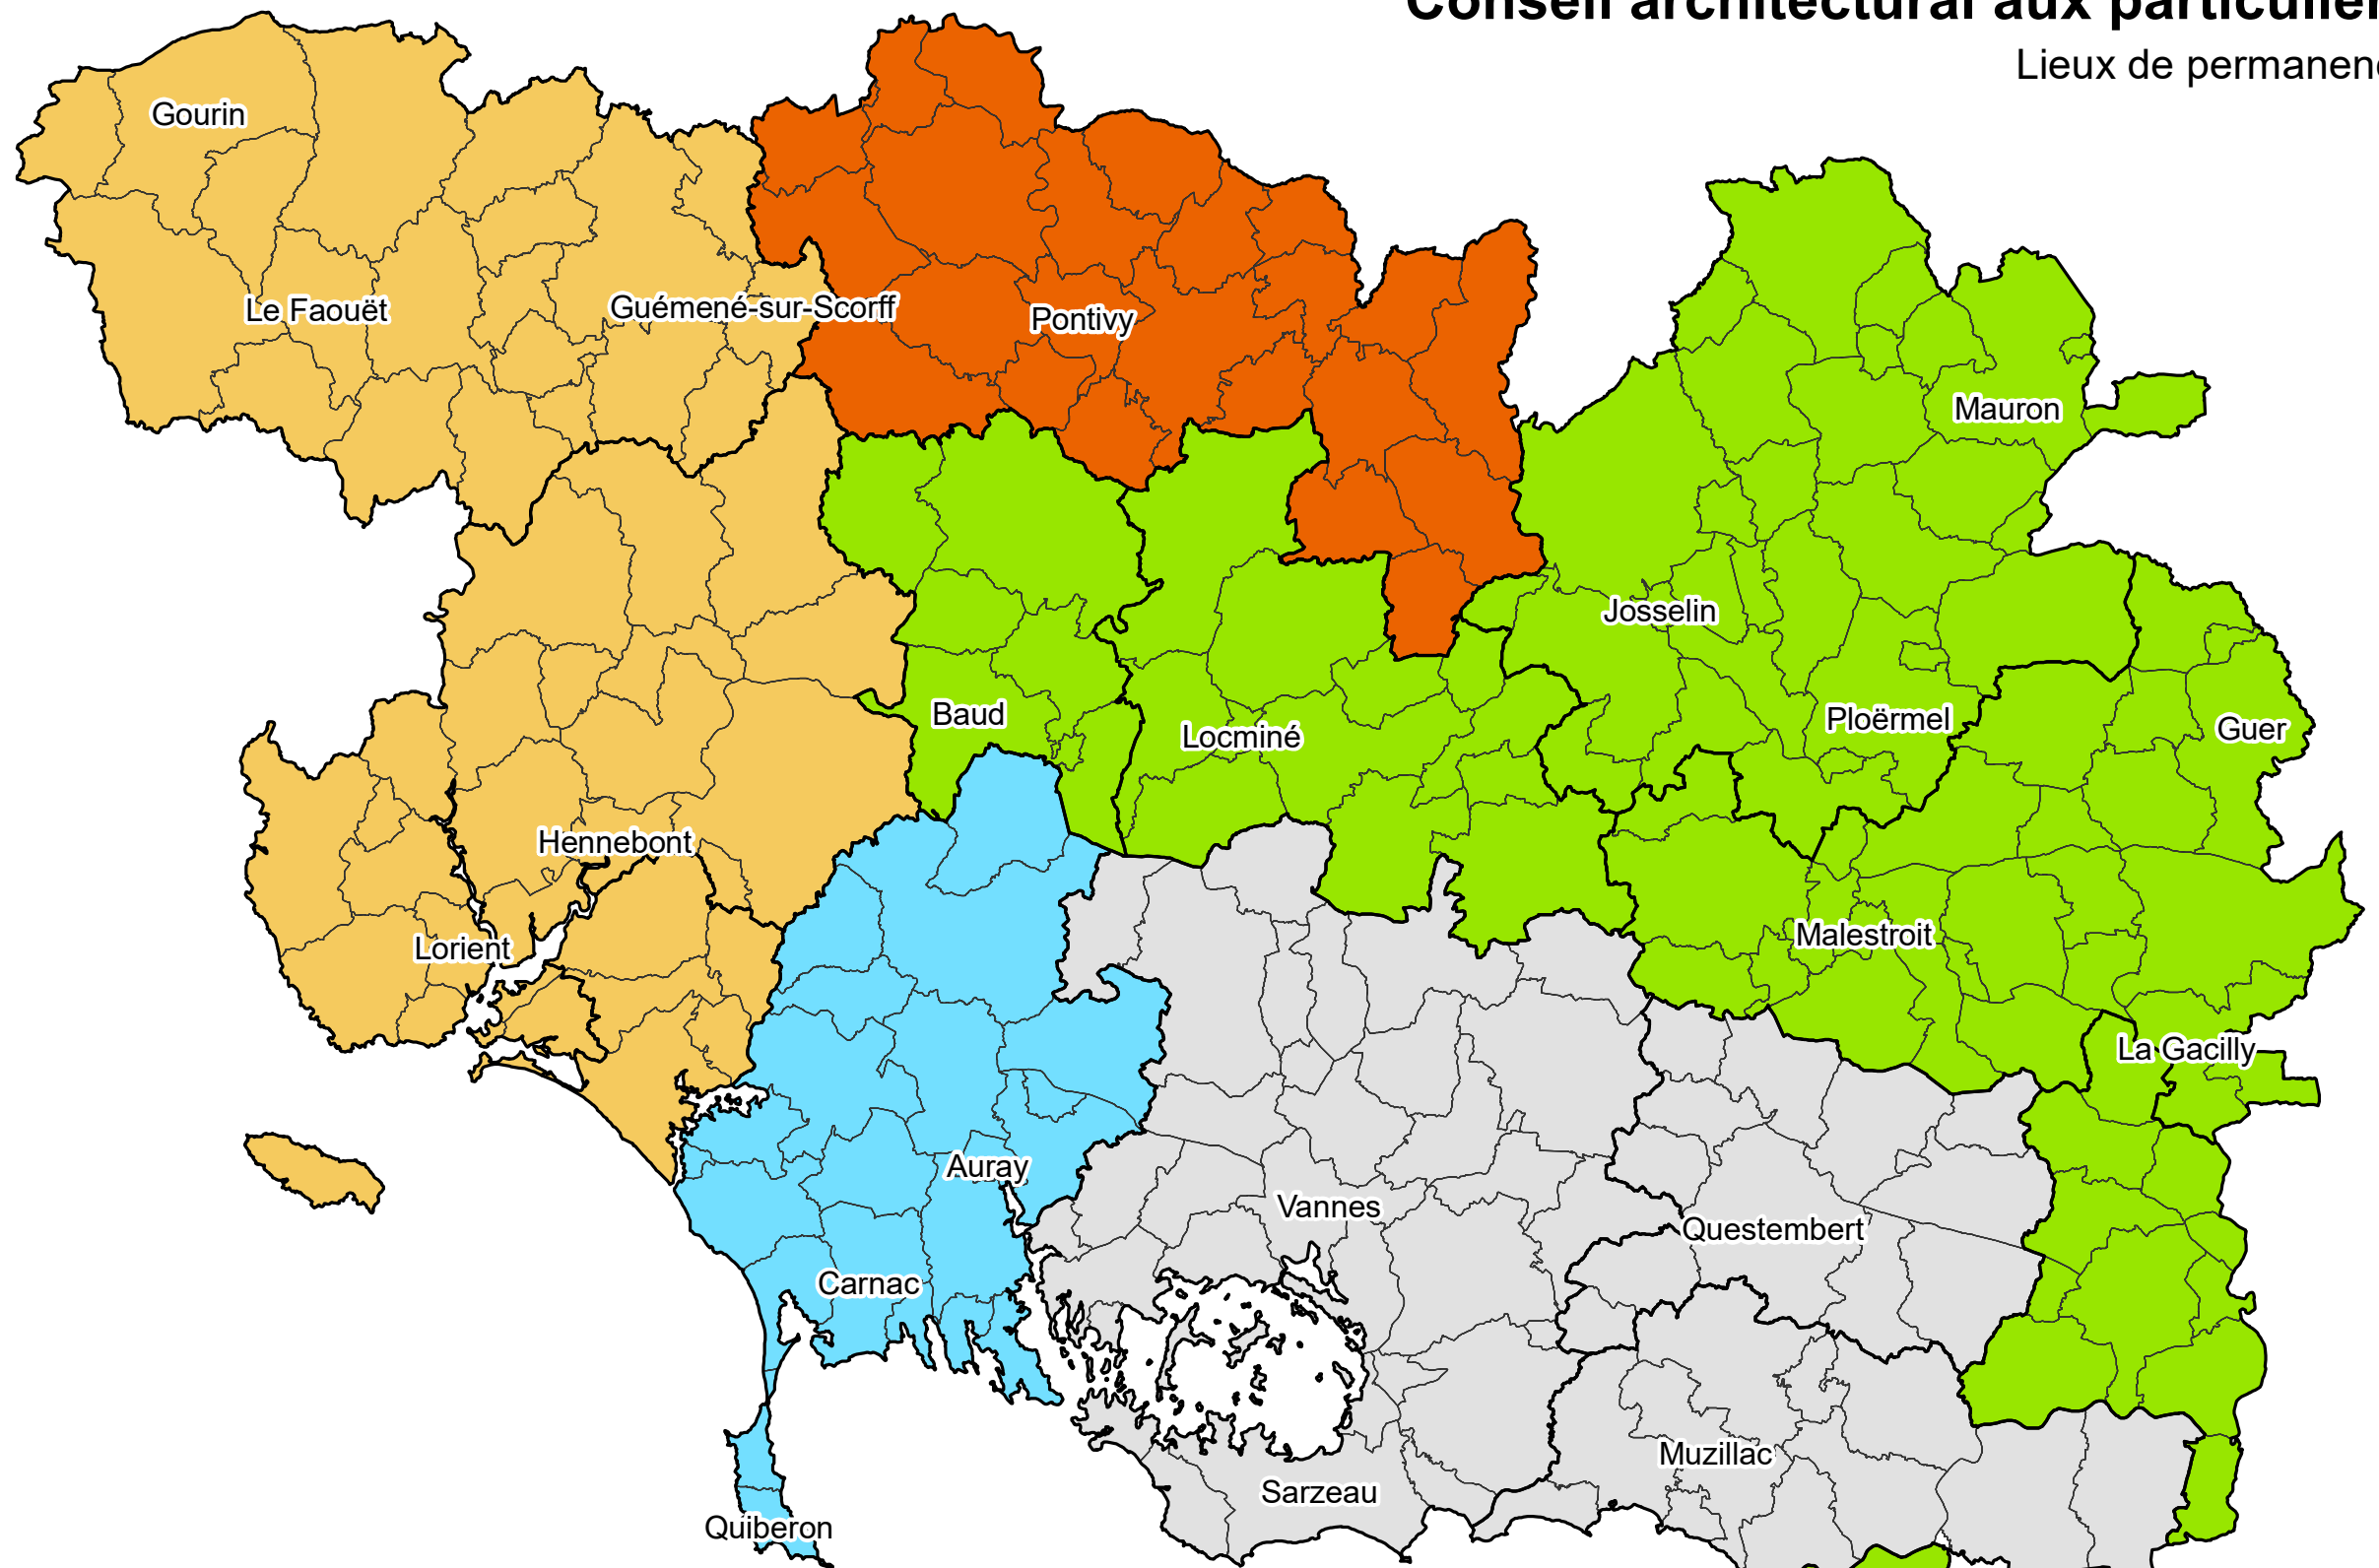

Conseil architectural aux particuliers

Lieux de permanence

-  Vannes (Locaux du CAUE) : Mathilde Bihel
-  Vannes (Locaux du CAUE) Véronique Le Bars
-  Vannes (Locaux du CAUE) : Patrick Morel
-  Auray (Maison du Logement) : Patrick Morel
-  Pontivy (Pontivy Communauté) : Frédérique Fallet
-  Golfe du Morbihan - Vannes Agglomération